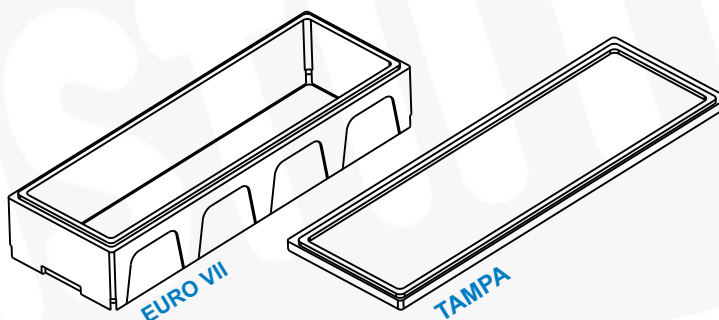

EURO VII

EURO VIII

Designação	Dim. Exteriores	Dim. Interiores	Capacidade	Embal.
EURO VII 160	1190 x 395 x 190 mm	1120 x 325 x 160 mm	58.2 litros	8 un.
EURO VII 185	1190 x 395 x 220 mm	1120 x 325 x 185 mm	67.3 litros	3 un.
EURO VII 210	1190 x 395 x 240 mm	1120 x 325 x 210 mm	76.4 litros	3 un.

EURO VII

TAMPA

Designação	Dim. Exteriores	Dim. Interiores	Capacidade	Embal.
EURO VIII	1205 x 495 x 275 mm	1135 x 425 x 235 mm	113.4 litros	3 un.

EURO VIII

TAMPA

Plastimar, S.A.

Peniche

plastimar@bewisynbra.com
Tel.: 00351 262 790 120
Fax: 00351 262 789 447