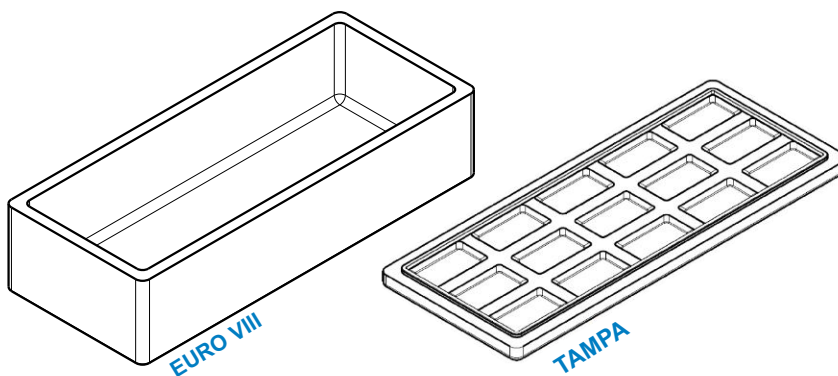

EURO VII

EURO VIII

Designação	Dim. Exteriores	Dim. Interiores	Capacidade	Embal.
EURO VII 160	1190 x 395 x 190 mm	1120 x 325 x 160 mm	58.2 litros	8 un.
EURO VII 185	1190 x 395 x 220 mm	1120 x 325 x 185 mm	67.3 litros	3 un.
EURO VII 210	1190 x 395 x 240 mm	1120 x 325 x 210 mm	76.4 litros	3 un.

EURO VII

TAMPA

Designação	Dim. Exteriores	Dim. Interiores	Capacidade	Embal.
EURO VIII	1205 x 495 x 275 mm	1135 x 425 x 235 mm	113.4 litros	3 un.

EURO VIII

TAMPA

Plastimar, S.A.

Peniche

plastimar@bewisynbra.com
Tel.: 00351 262 790 120
Fax: 00351 262 789 447