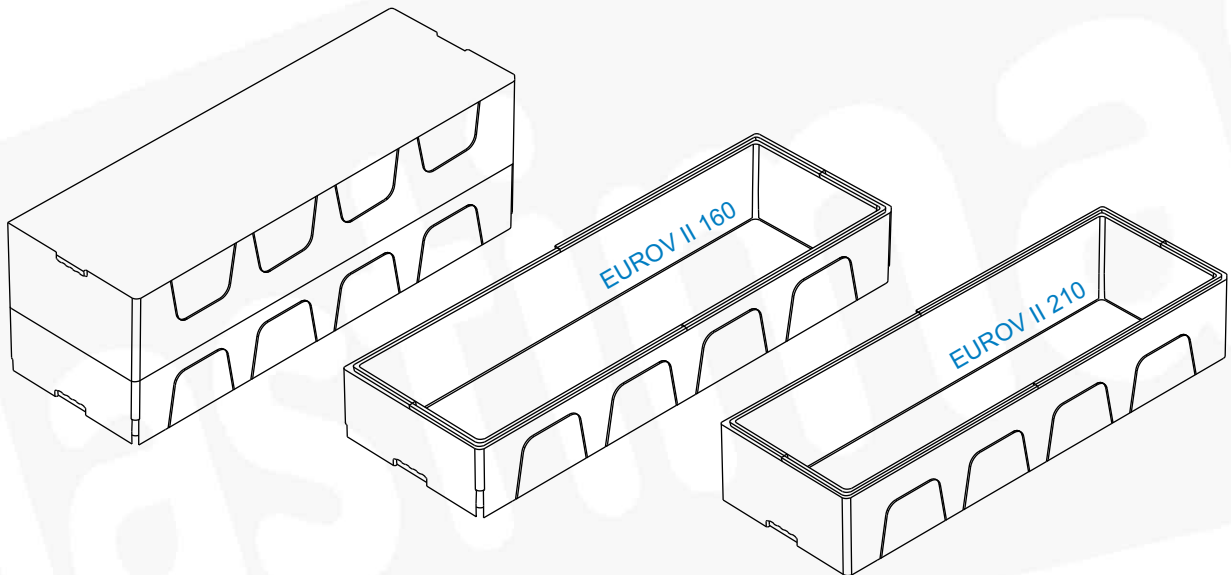

Designação	Dim. Exteriores	Dim. Interiores	Capacidade	Embal.
EURO VII 185	1190 x 395 x 220 mm	1120 x 325 x 185 mm	67.3 litros	4 un.

Designação	Dim. Exteriores	Dim. Interiores	Capacidade	Embal.
EURO VII 160	1190 x 395 x 190 mm	1120 x 325 x 160 mm	58.2 litros	4 un.
EURO VII 210	1190 x 395 x 240 mm	1120 x 325 x 210 mm	76.4 litros	4 un.
EURO VII 320 (VII160 + VII160)	1190 x 395 x 370 mm	1120 x 325 x 320 mm	116.5 litros	—
EURO VII 370 (VII160 + VII210)	1190 x 395 x 420 mm	1120 x 325 x 370 mm	134.7 litros	—
EURO VII 420 (VII210 + VII210)	1190 x 395 x 470 mm	1120 x 325 x 420 mm	152.9 litros	—